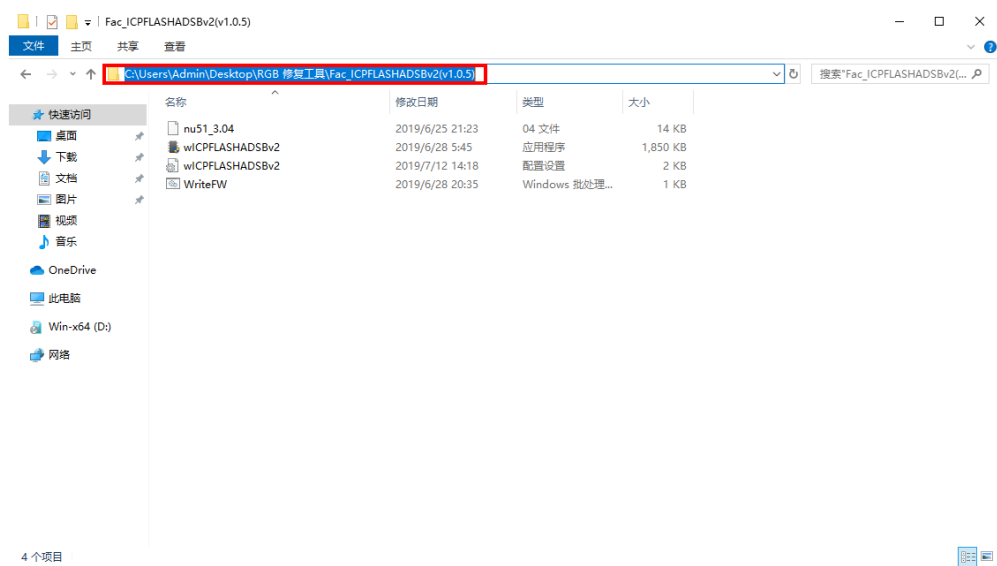

A3. 更新韧体：

Step1. 右击任务栏-任务栏设置-将图片红框中的开改为关闭。

Step 2.右击桌面左下角的 Win 图标-点击命令提示符（管理员）。

Step 3. 解压选择好的固件-进入文件夹更目录-复制地址栏的全部内容。

Step 4.在命令提示符中先输入 CD (空格), 将复制的内存黏贴进提示符中, 然后回车。

Step 5.然后再次输入 WriteFW.bat, 然后回车。