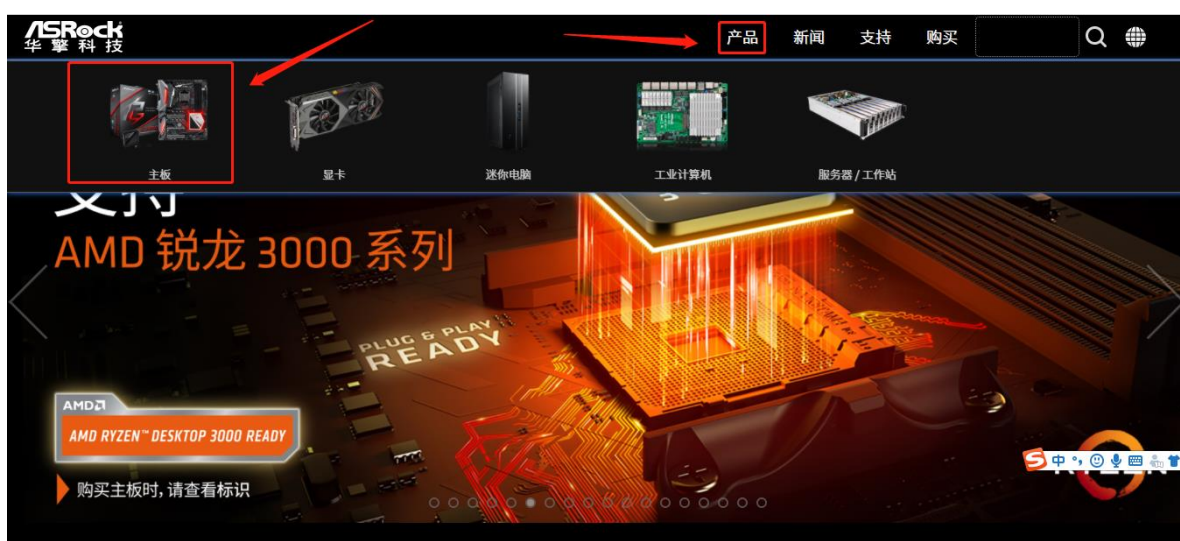

关于华擎 ARGB 灯光设置参考- Q&A

Q1.当安装 ASRock Polychrome RGB 软件之后灯光熄灭或者无法控制，该如何修复？

A1. 请先确认 Polychrome SYNC 工具软件版本是否与官网上提供一致

工具软件版本可在官网上，“产品--主板”页面的“支持与下载”里的“文件下载”找到改主板的 Polychrome SYNC 软件版本（例：Z390 Steel Legend）

图一