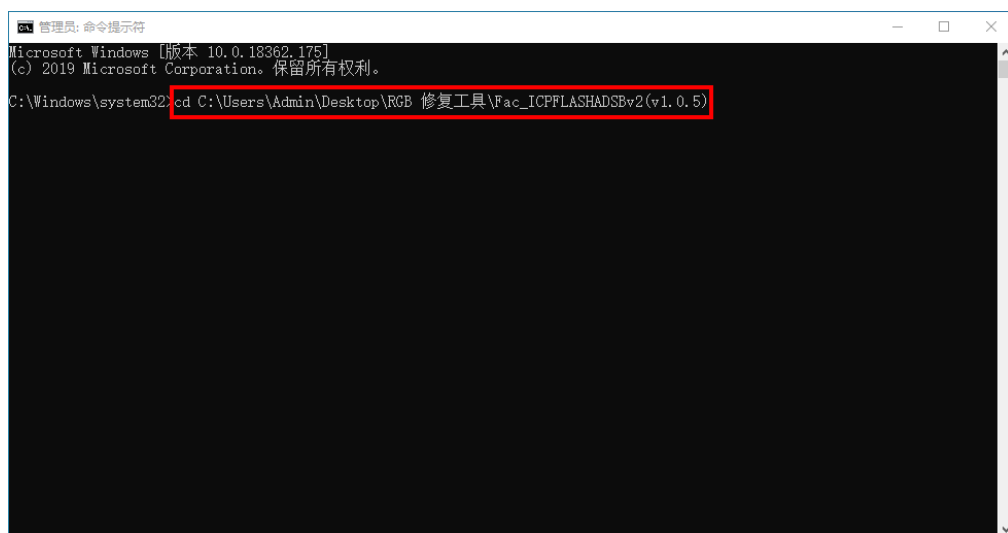

A3. 更新韧体：

Step1. 右击任务栏-任务栏设置-将图片红框中的开改为关闭。

Step 2.右击桌面左下角的 Win 图标-点击命令提示符（管理员）。

Step 3. 解压选择好的固件-进入文件夹更目录-复制地址栏的全部内容。

Step 4.在命令提示符中先输入 CD (空格), 将复制的内存黏贴进提示符中, 然后回车。

Step 5.然后再次输入 WriteFW.bat, 然后回车。