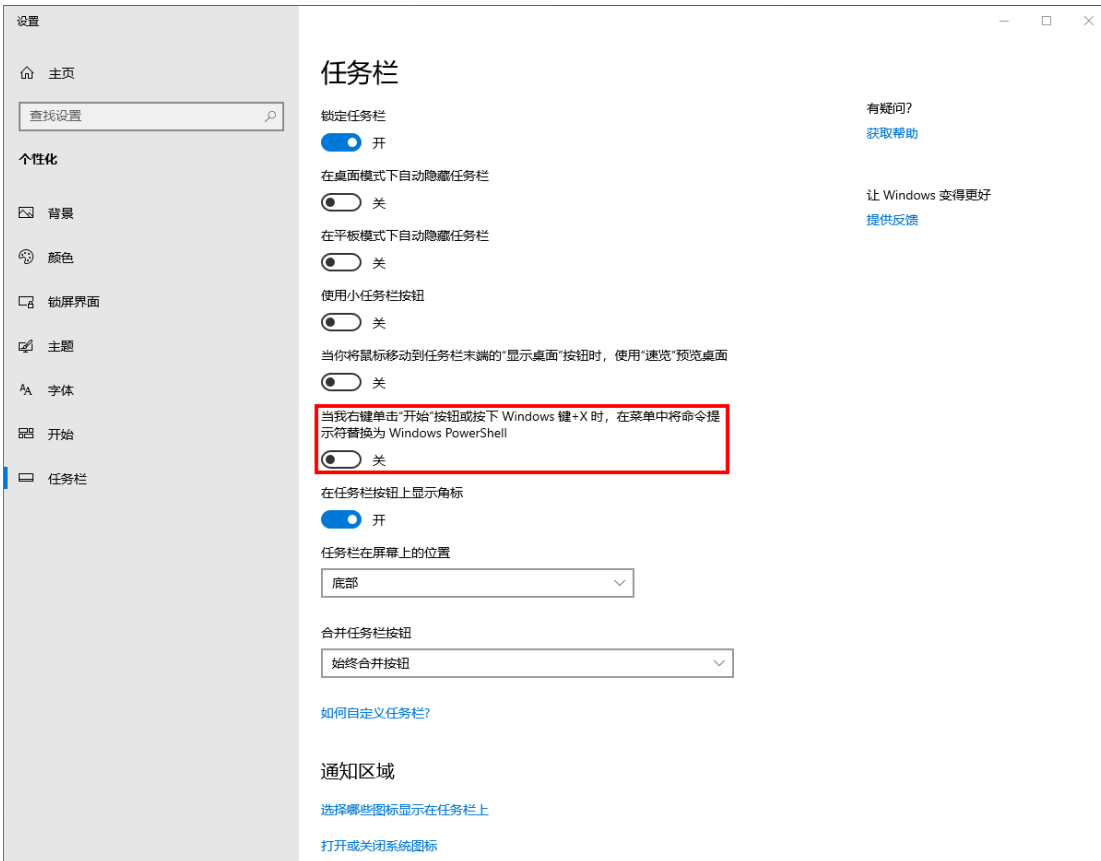

A3. 更新韧体：

Step1. 右击任务栏-任务栏设置-将图片红框中的开改为关闭。