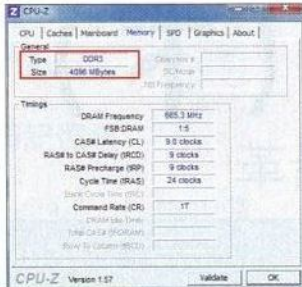

▲ 系統記憶體

規格配備分析

華擎所推出的這款迷你主機採用了筆記型電腦所使用的處理器、記憶體、2.5吋硬碟機、光碟機，因此體積可以達到非常小巧，容積僅約2.5公升。一般人難以取得筆電規格的處理器，所以此款產品是採用整台主機販售的方式，而根據搭載處理器與光碟機規格的不同，可分為CoreHT 252B、231B、231D與CoreHT Server等四種型號。此次送測的是最高階的252B，搭載了Intel Core i5-2520M處理器與4GB DDR3記憶體，硬碟機則是WD 7200轉SATA 3Gb/s，以及BD Combo光碟機，可以用來觀賞藍光影音光碟。此款主機非常適合當作HTPC使用，而華擎也非常貼心地附贈了MCE遙控器，讓使用者可以在客廳舒服地遠端播放多媒體影音檔案。

實際操作體驗

使用此台主機開機進入Windows後，待機僅16W，執行furmark燒機時，最高也只測出消耗52W電力，相當省電。整體效能表現也已經相當優異，足以勝任HTPC的多媒體影音工作，如果您還不滿意，也可以自行升級記憶體與硬碟機，但須注意的是要購買SODIMM規格的記憶體模組與2.5吋硬碟機或SSD。可惜的是，CPU難以自行升級，也無法加裝獨立顯示卡，無法順暢執行超高特效的3D遊戲。雖然沒有搭載作業系統，但也讓使用者可以較優惠的價格購入此主機。