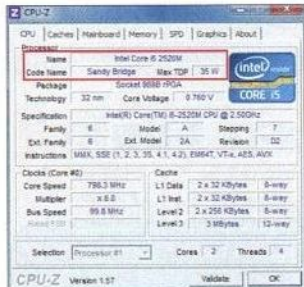

# ASRock CoreHT252B

威健實業股份有限公司  
02-2658-0668  
www.weikeng.com.tw

ASRock CoreHT252B體積輕巧，兼具效能與省電的優點，PCDIY!在此特別推薦。

建議售價：電洽

▲前置提供兩組USB 3.0，並具備BD Combo光碟機

▲主板後方也具備兩組USB 3.0以及D-Sub、HDMI埠

▲附贈MCE遙控器，可遠端操控多媒體影音的播放工作

## 產品規格配備

產品型號	CoreHT 252B-4G50/B	有線網路	10/100/1000Mbps
中央處理器	Intel Core i5-2520M@2.5GHz	讀卡機	☑
系統晶片(組)	Intel HM65	藍牙/數位電視	☑/☑
繪圖處理器	Intel HD Graphics 3000	USB 3.0	4組，前2後2
系統記憶體	4GB，2GB DDR3-1333×2 (Max 8GB)	USB 2.0	4組(後)
硬碟機	500GB，2.5吋，SATA 3Gb/s	前置音效	Earphone×1、mic×1
光碟機	BD Combo	螢幕輸出	D-Sub、HDMI
無線網路	IEEE 802.11 b/g/n	eSATA	1組(後)
作業系統	無	電源供應器	90W/19V
尺寸	195×70×186mm	AC Adapter尺寸/重量	131×55×30mm/364g
重量	2.47kg	保固	一年保固
容積	2.5L		

### 規格配備分析

華擎所推出的這款迷你主機採用了筆記型電腦所使用的處理器、記憶體、2.5吋硬碟機、光碟機，因此體積可以達到非常小巧，容積僅約2.5公升。一般人難以取得筆電規格的處理器，所以此款產品是採用整台主機販售的方式，而根據搭載處理器與光碟機規格的不同，可分為CoreHT 252B、231B、231D與CoreHT Server等四種型號。此次送測的是最高階的252B，搭載了Intel Core i5-2520M處理器與4GB DDR3記憶體，硬碟機則是WD 7200轉SATA 3Gb/s，以及BD Combo光碟機，可以用來觀賞藍光影音光碟。此款主機非常適合當作HTPC使用，而華擎也非常貼心地附贈了MCE遙控器，讓使用者可以在客廳舒服地遠端播放多媒體影音檔案。