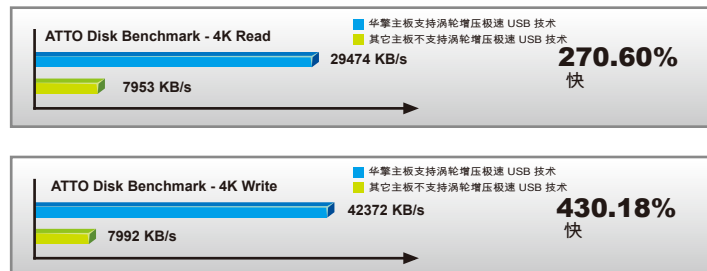

USB 2.0 性能比较